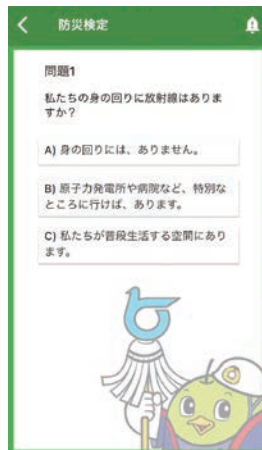

鳥取県原子力防災アプリ

ダウンロード
無料

多言語対応 Multilingual support!

原子力防災や住民避難に関する各種情報を速やかに提供するアプリ！
モニタリング情報や避難指示が直接確認できます！
防災情報（情報マップ、あんしんトリピーナビ、県からののお知らせ）や渋滞情報が確認できます！

緊急時には、画面が自動で切り替わり、
緊急事態の発生をお知らせ

外国人の方も安心！

日本語のほか、英語、中国語（繁体字・簡体字）、
韓国語、ロシア語、ベトナム語に言語設定できます

Supported Language Settings include Japanese, English,
Traditional Chinese, Simplified Chinese, Korean, Russian
and Vietnamese.

こんな機能があります！

POINT 1

モニタリング情報を確認

POINT 2

避難経路を確認

POINT 3

ハンドブックを確認

POINT 4

防災検定で力試し

POINT 5

避難指示を確認

App StoreまたはGoogle Playでダウンロードできます。

AppleとAppleロゴは米国および他の国々で登録されたApple Inc.の商標です。
App Storeは、Apple Inc.のサービスマークです。Google Playロゴは、Google Inc.の商標です。

ダウンロード及びご利用は無料ですが、所定のパケット通信が発生し、ユーザーと通信会社のご契約状況によってはパケット通信料が発生します。