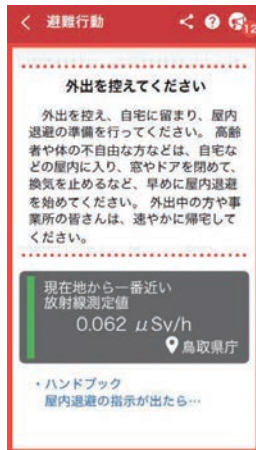

鳥取県原子力防災アプリ

ダウンロード
無料

多言語対応 Multilingual support!

原子力防災や住民避難に関する各種情報を速やかに提供するアプリ！
モニタリング情報や避難指示が直接確認できます！
防災情報（情報マップ、あんしんトリピーナビ、県からののお知らせ）や渋滞情報が確認できます！

緊急時には、画面が自動で切り替わり、
緊急事態の発生をお知らせ

外国人の方も安心！

日本語のほか、英語、中国語（繁体字・簡体字）、
韓国語、ロシア語、ベトナム語に言語設定できます

Supported Language Settings include Japanese, English,
Traditional Chinese, Simplified Chinese, Korean, Russian
and Vietnamese.

こんな機能があります！

POINT 1

モニタリング情報を確認

POINT 2

避難経路を確認

POINT 3

ハンドブックを確認

POINT 4

防災検定で力試し

POINT 5

避難指示を確認

App StoreまたはGoogle Playでダウンロードできます。

AppleとAppleロゴは米国および他の国々で登録されたApple Inc.の商標です。
App Storeは、Apple Inc.のサービスマークです。Google Playロゴは、Google Inc.の商標です。

ダウンロード及びご利用は無料ですが、所定のパケット通信が発生し、ユーザーと通信会社のご契約状況によってはパケット通信料が発生します。