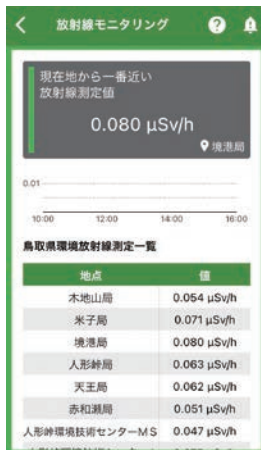

POINT 1

モニタリング情報を確認