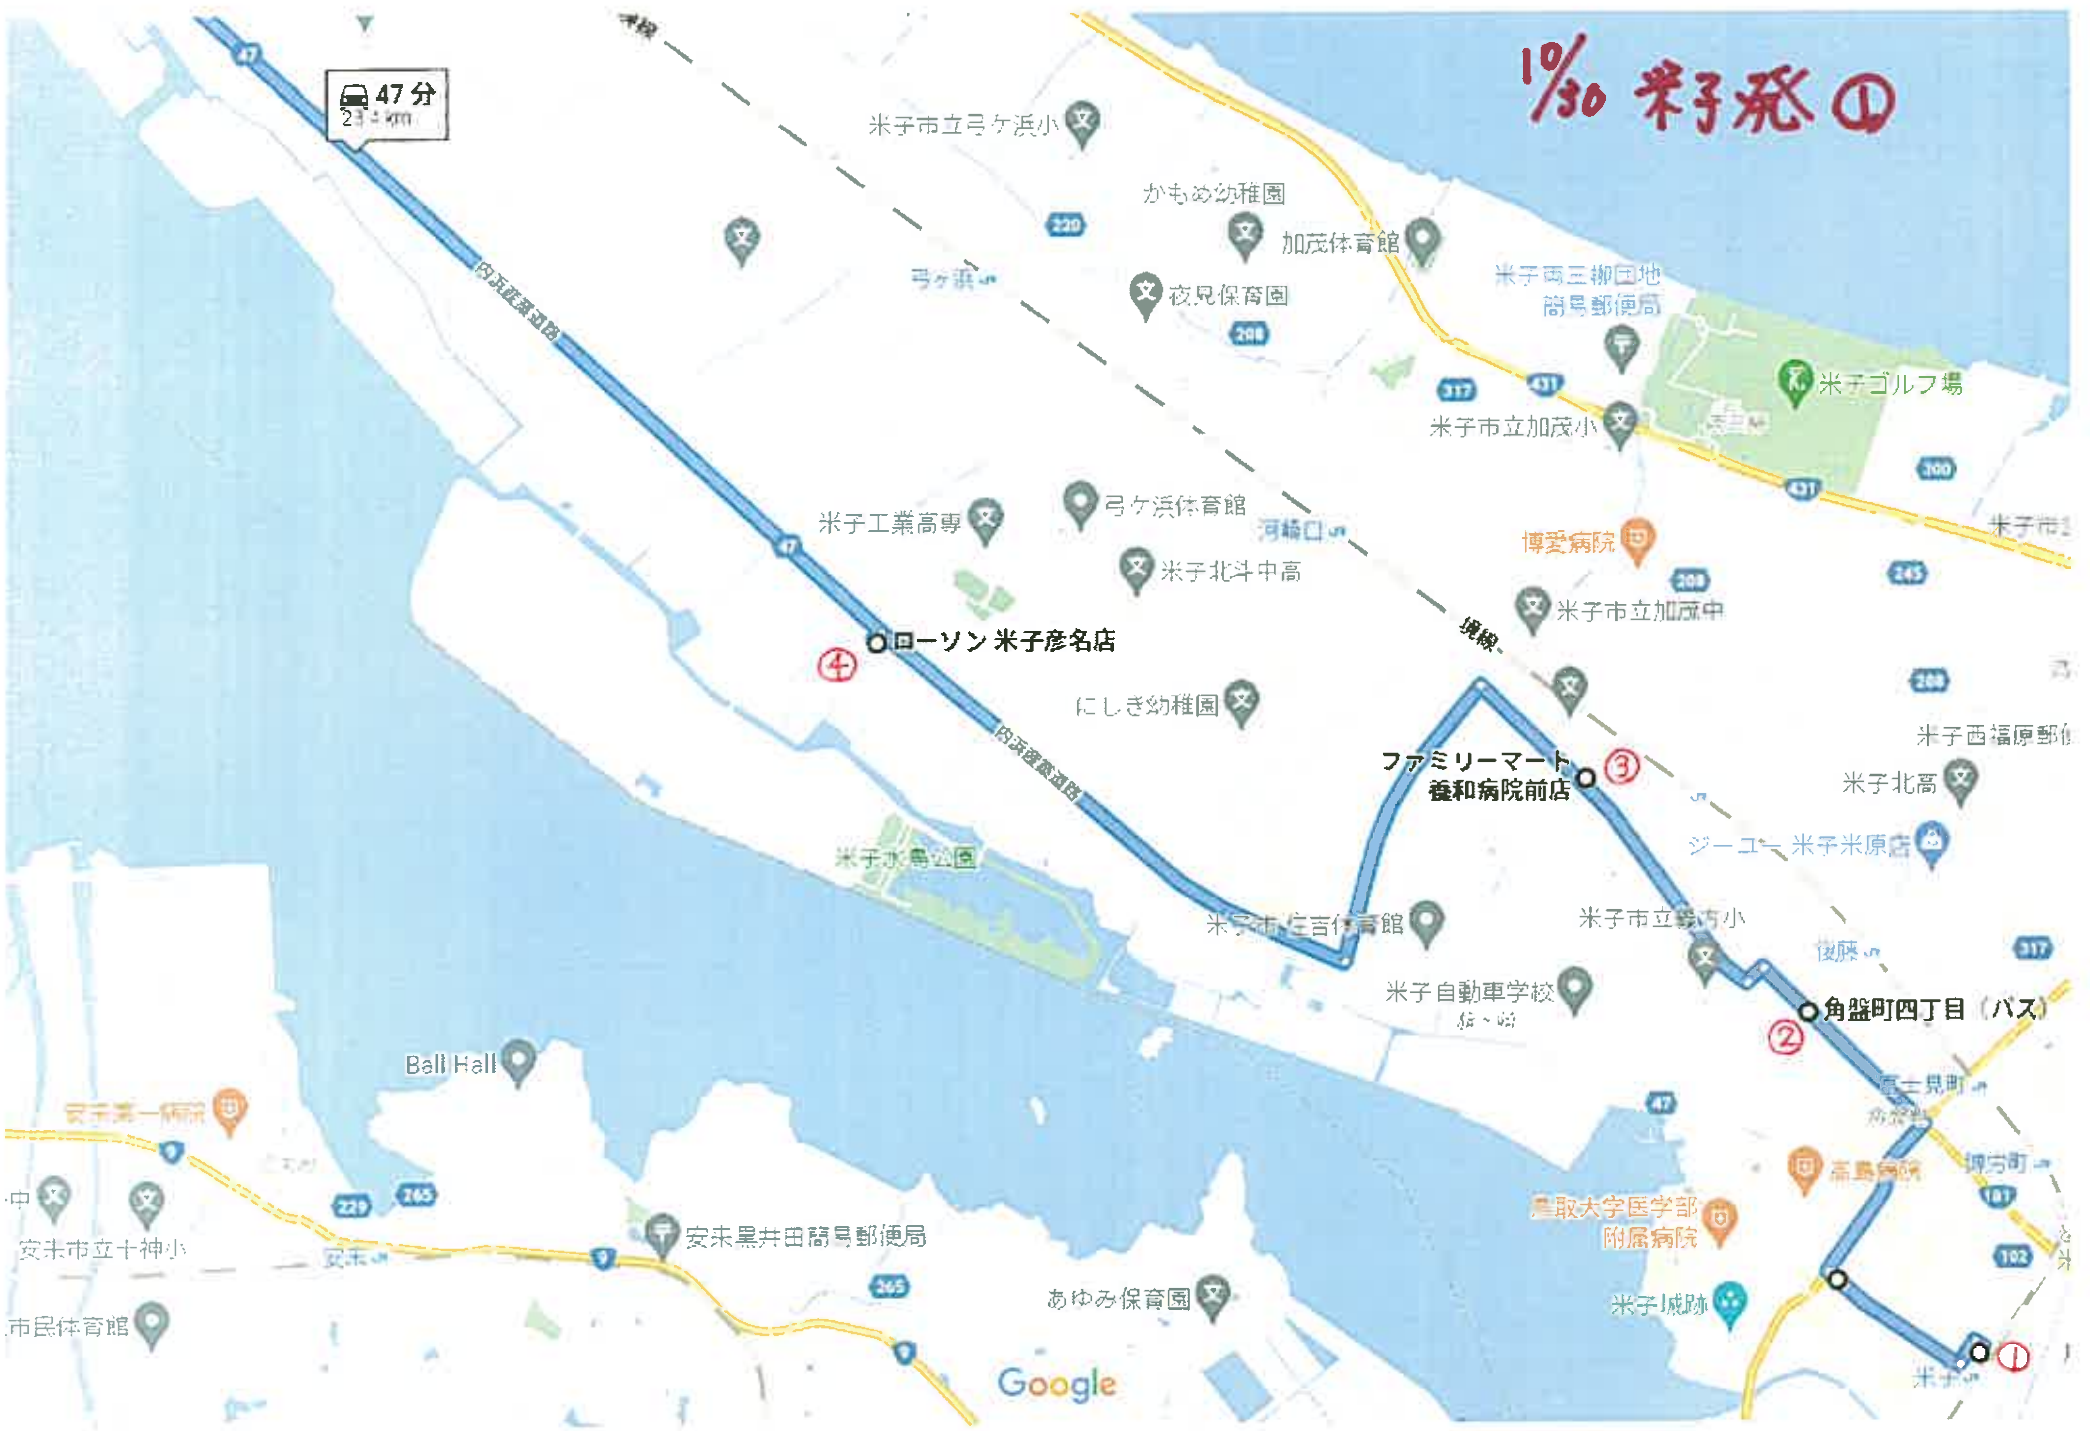

37 10/30 境港発

1/30 米子飛①

1/30 米子飛②

47分
23.4 km

Google